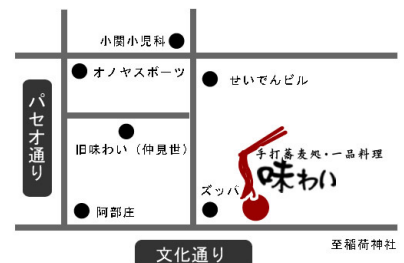

お酒を楽しみながら本格的な十割手打蕎麦が味わえる店

手打蕎麦処・一品料理 **味わい**

mobile site

【住所】 福島市新町1-26第7清水ビル1F
文化通り商店街中ほど

【定休日】 日・祝日

【営業時間】 昼の部 月~金 11:30~13:30
夜の部 月~土 17:30~22:30

ご予約・お問合せ

TEL024-522-0578